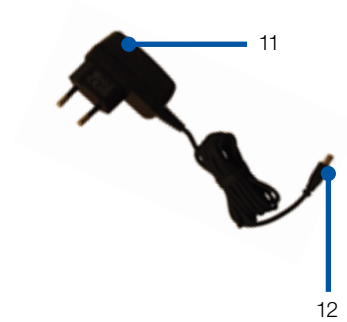

## Beschreibung

1. Micro-USB-Stecker
2. Paarungstaste
3. Mono-/Stereoschalter
4. Audioeingang: analog, Miniklinkenstecker
5. Optischer Audioeingang (Toslink)
6. Koaxialer Audioeingang
7. Lautstärke erhöhen
8. Lautstärke verringern
9. Betriebsanzeige (grün)
10. Funktionsanzeige (gelb)
11. Netzteil
12. Mini-USB-Stecker