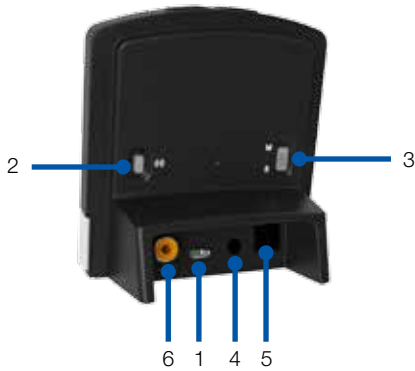

## Beschreibung

1. Micro-USB-Stecker
2. Paarungstaste
3. Mono-/Stereoschalter
4. Audioeingang: analog, Miniklinkenstecker
5. Optischer Audioeingang (Toslink)
6. Koaxialer Audioeingang
7. Lautstärke erhöhen
8. Lautstärke verringern
9. Betriebsanzeige (grün)
10. Funktionsanzeige (gelb)
11. Netzteil
12. Mini-USB-Stecker