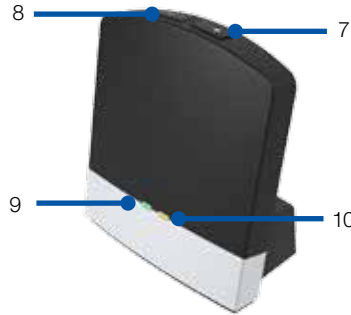

Beschreibung

1. Micro-USB-Stecker
2. Paarungstaste
3. Mono-/Stereoschalter
4. Audioeingang: analog, Miniklinkenstecker
5. Optischer Audioeingang (Toslink)
6. Koaxialer Audioeingang
7. Lautstärke erhöhen
8. Lautstärke verringern
9. Betriebsanzeige (grün)
10. Funktionsanzeige (gelb)
11. Netzteil
12. Mini-USB-Stecker

Technische Daten

Abmessungen	91 x 83 x 47 mm
Gewicht	93 g
Ladegerät	Netzteil, 5 V Gleichspannung
Stromanschluss	Micro-USB
Leistungsaufnahme	Max. 150 mA
Audioschnittstellen	Analogeingang: Stereo-Miniklinkenstecker --> L/R RCA/Miniklinkenstecker/Scart Digitaleingang: - Optisch (Toslink) Koaxial
Unterstützte digitale Audioformate	Stereo PCM - Samplerate: Bis zu 192 kHz - Sampleauflösung: Bis zu 32 bit Dolby Digital* - Kanäle: Max 5.1 - Bitrate: 32 kbs bis 640 kbs - Samplerate: 32, 44,1 und 48 kHz
Nennempfindlichkeit Line-Eingang	750 mV RMS
Wireless-Verbindungen	Mehrere Hörsysteme pro Audio Beamer 2 Bis zu 3 Streamer pro Set Hörsysteme
Audio-Übertragungsbereich	7 Meter
Übertragungslatenz	20 ms
Audioqualität	Mono/Stereo 20 kHz Abtastrate
Audio-Bandbreite	10 kHz
Wireless-Übertragungsfrequenz	2,4 GHz
Emission	Max. 10 dBm – erfüllt alle relevanten Standards
ESD-Toleranz	±4 kV Kontakt ±8 kV Luft
Betriebstemperatur:	0 bis 55 °C
Aufbewahrungstemperatur:	-20 bis +60 °C

*Dolby Digital Plus (HDMI-Schnittstelle erforderlich), Dolby TrueHD, Dolby Pro Logic, Dolby Digital EX, Dolby Digital Surround EX und AAC (Advanced Audio Codec) werden nicht unterstützt.

ReSound

rediscover hearing